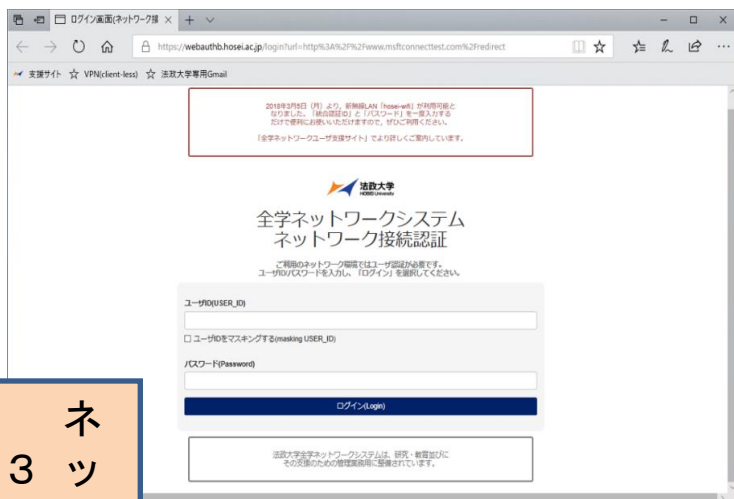

tedu貸出ノートPCの無線LAN接続について

tedu貸出ノートPCは、学内での無線LAN接続時には「EN-HOSEI」に接続します。
2018年3月25日以降、認証画面でIDとパスワードを入力後、**認証完了までに30秒程度**時間がかかります。

※「hosei-wifi」では待機時間はありますが、tedu貸出ノートPCでは利用できません。

ネットワーク接続認証画面イメージ

統合認証IDとパスワード
を入力します

画面が変わるまで
30秒程度待ちます

ログイン成功画面が
表示されます

ネットワーク接続認証完了までに
30秒程度時間がかかります