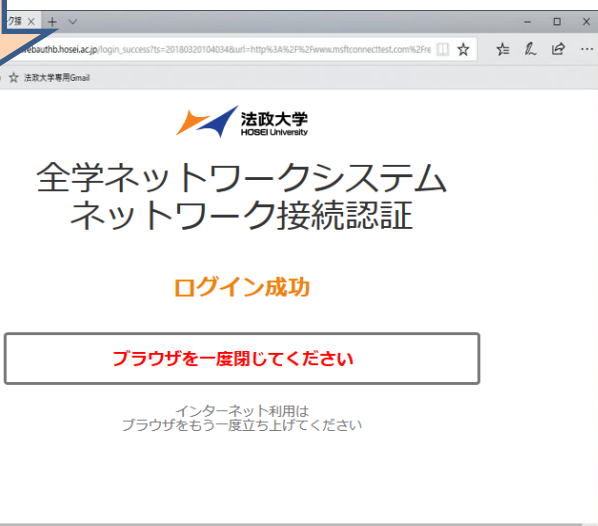

## ネットワーク接続認証画面イメージ

統合認証IDとパスワード  
を入力します

ネットワーク接続認証完了までに  
30秒程度時間がかかります

画面が変わるまで  
**30秒程度待ちます**

ログイン成功画面が  
表示されたら、  
**一度ブラウザを閉じてください**

インターネット利用は  
ブラウザをもう一度立ち上げてください