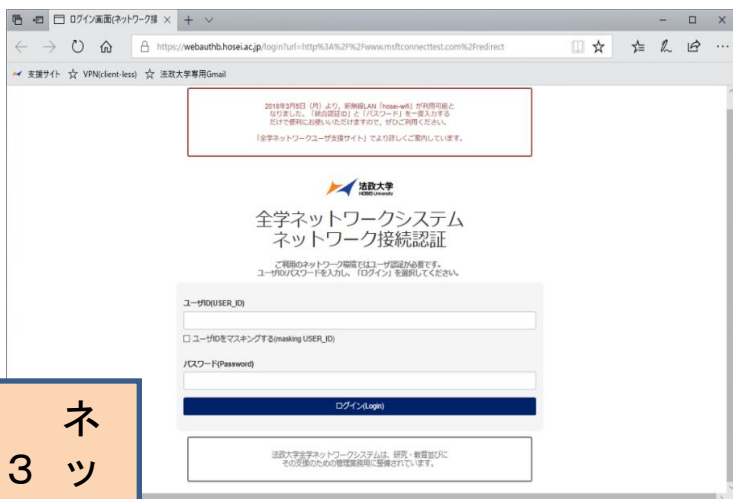

# tedu貸出ノートPCの無線LAN接続について

tedu貸出ノートPCは、学内での無線LAN接続時には「EN-HOSEI」に接続します。  
2018年3月25日以降、認証画面でIDとパスワードを入力後、**認証完了までに30秒程度**時間がかかります。ログイン成功画面表示後、**一度ブラウザを閉じてから**利用してください。

※「hosei-wifi」では待機時間はありますが、tedu貸出ノートPCでは利用できません。

## ネットワーク接続認証画面イメージ

統合認証IDとパスワード  
を入力します

ネットワーク接続認証完了までに  
30秒程度時間がかかります

画面が変わるまで  
**30秒程度待ちます**

ログイン成功画面が  
表示されたら、  
**一度ブラウザを閉じてください**

インターネット利用は  
ブラウザをもう一度立ち上げてください